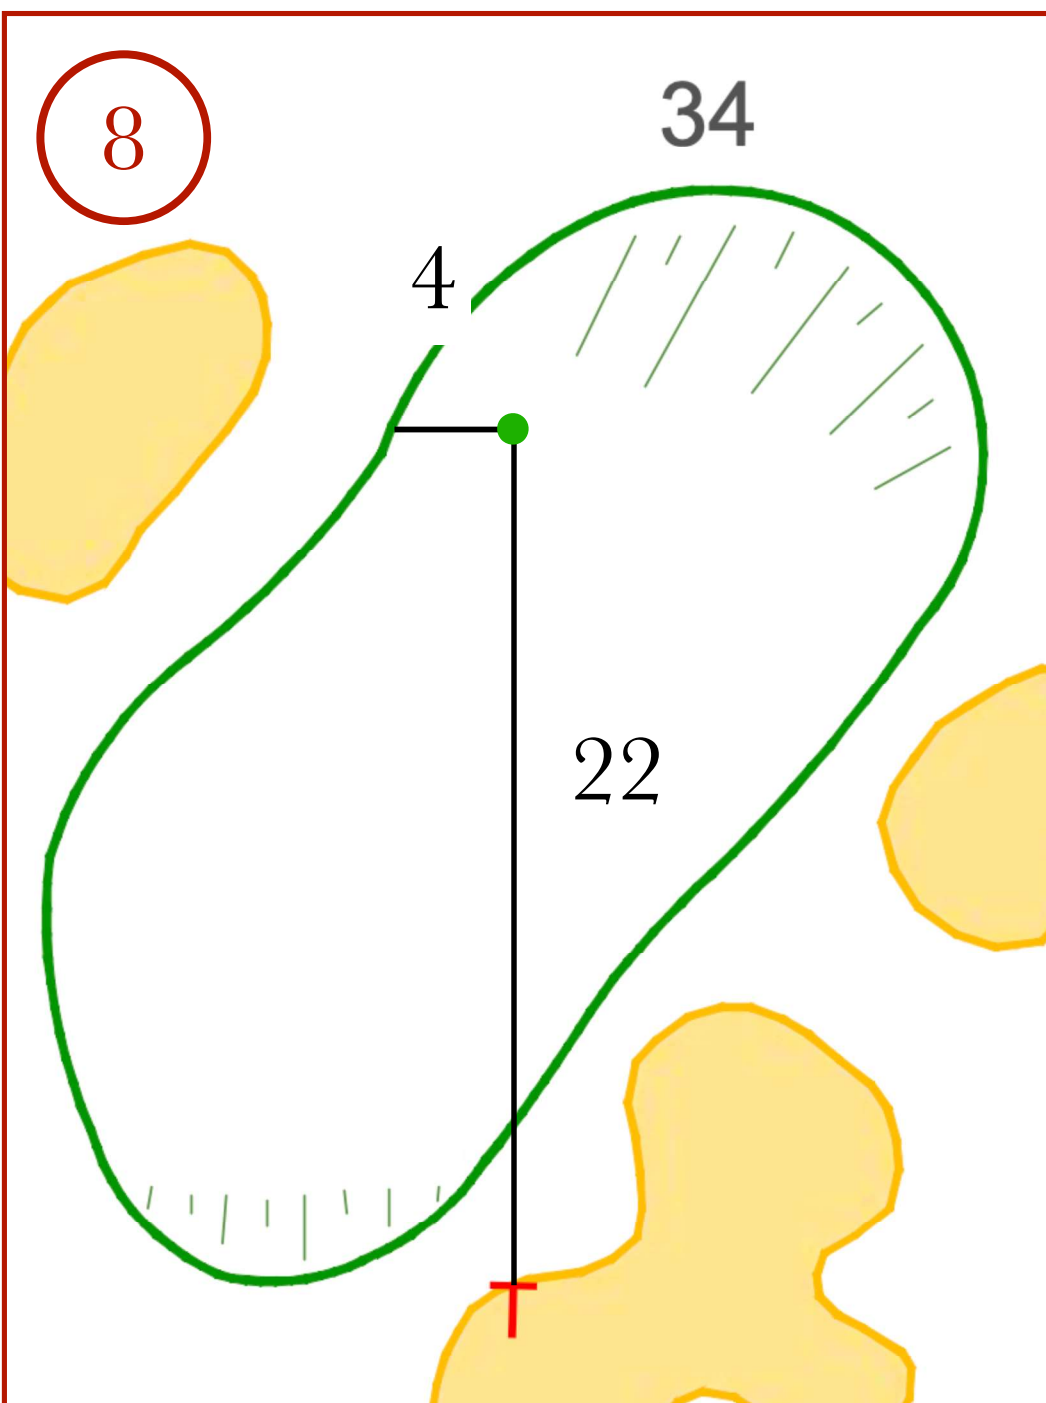

CAMPEONATO PUERTA DE HIERRO INDIVIDUAL SEÑORES

4ª Vuelta - Domingo 3 de Mayo de 2026

CAMPEONATO PUERTA DE HIERRO INDIVIDUAL SEÑORES

4ª Vuelta - Domingo 3 de Mayo de 2026