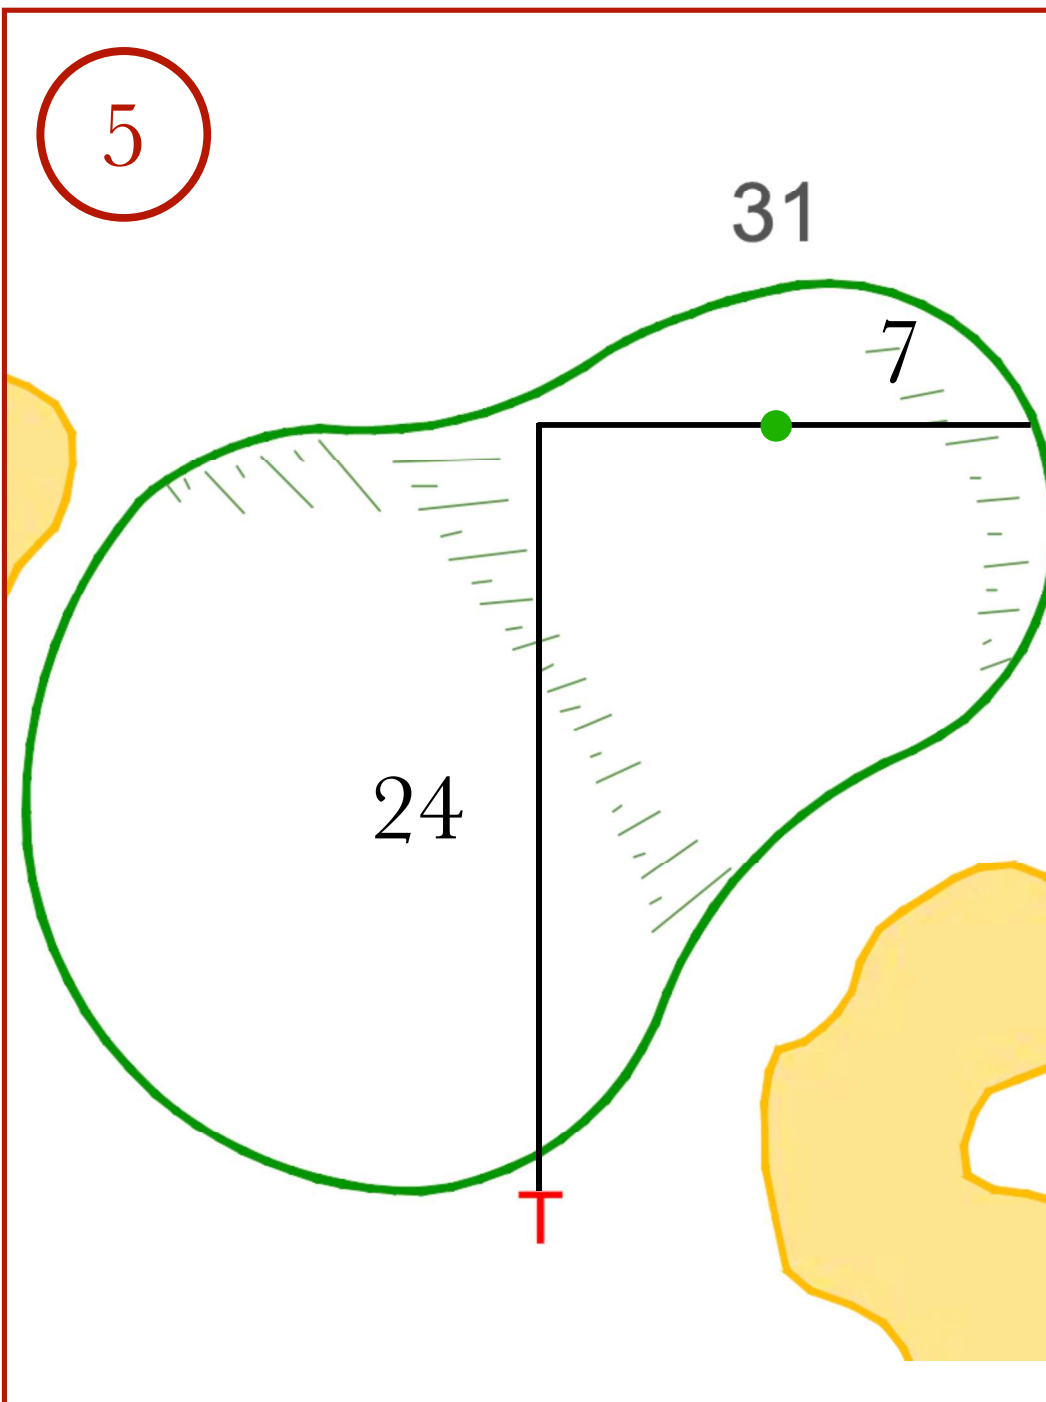

CAMPEONATO PUERTA DE HIERRO INDIVIDUAL SEÑORES

4ª Vuelta - Domingo 3 de Mayo de 2026

CAMPEONATO PUERTA DE HIERRO INDIVIDUAL SEÑORES

4ª Vuelta - Domingo 3 de Mayo de 2026