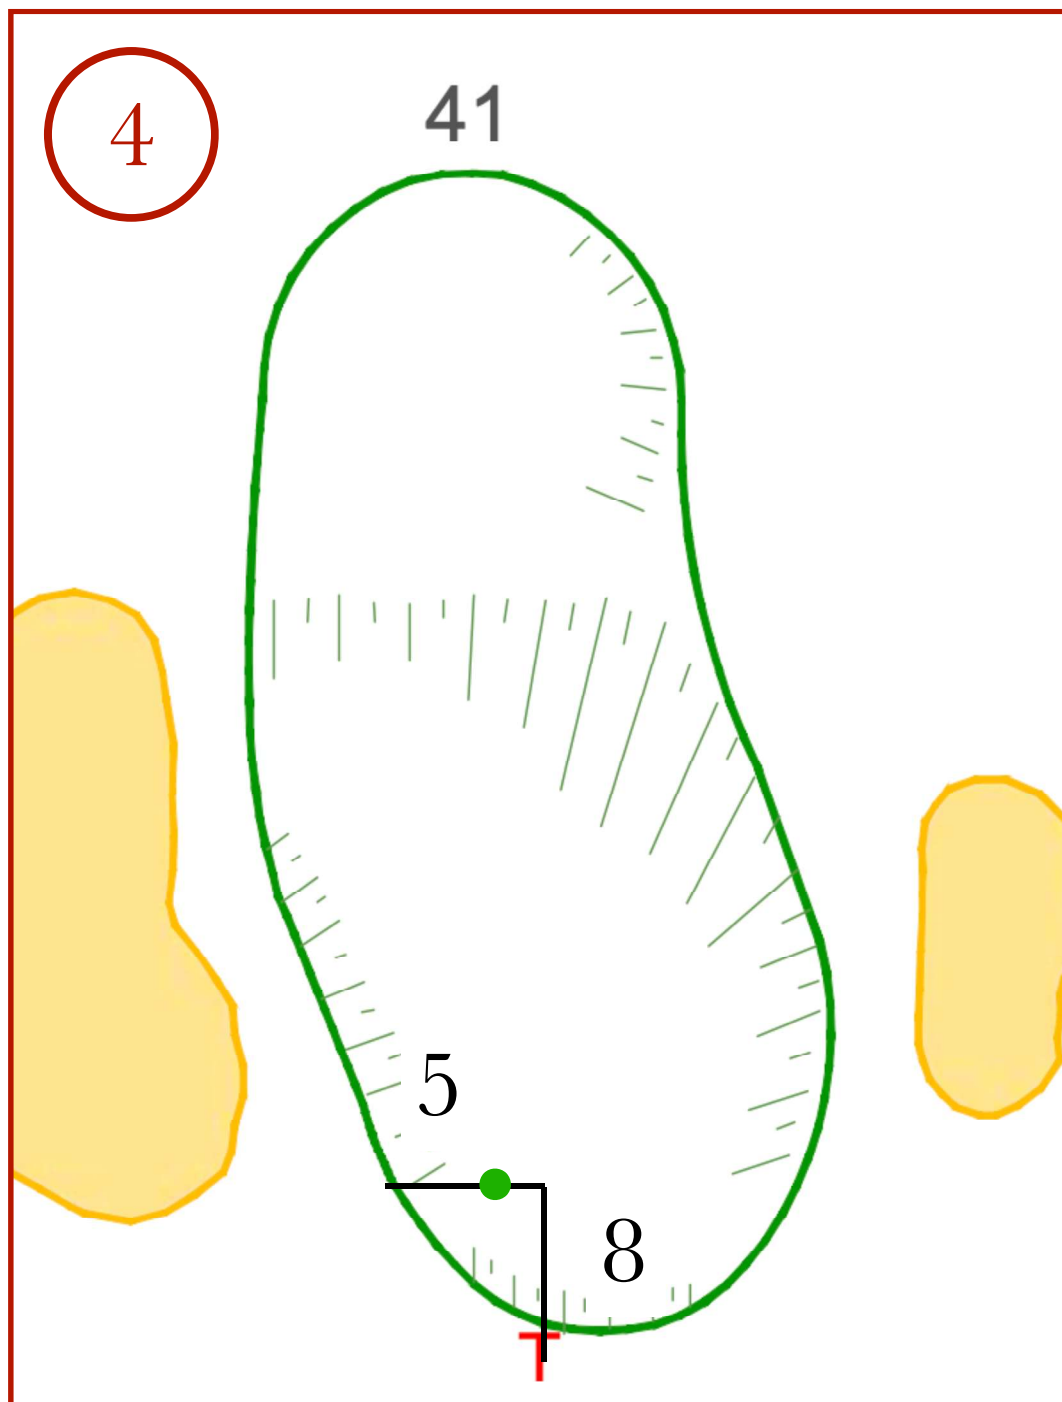

CAMPEONATO PUERTA DE HIERRO INDIVIDUAL SEÑORES

4ª Vuelta - Domingo 3 de Mayo de 2026

CAMPEONATO PUERTA DE HIERRO INDIVIDUAL SEÑORES

4ª Vuelta - Domingo 3 de Mayo de 2026