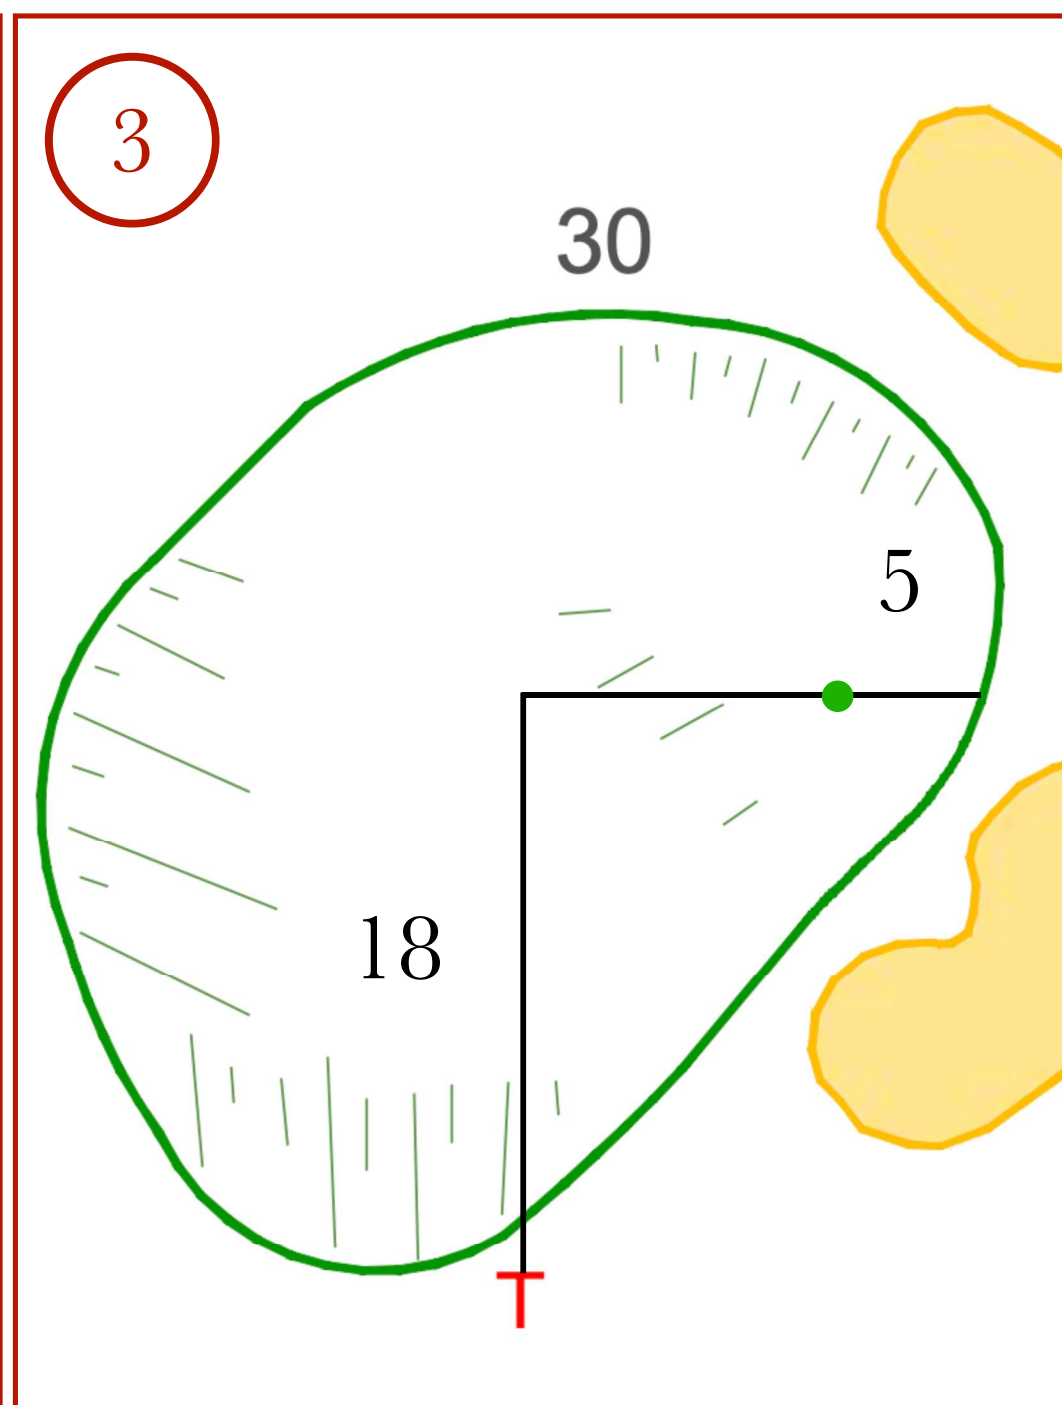

CAMPEONATO PUERTA DE HIERRO INDIVIDUAL SEÑORES

4ª Vuelta - Domingo 3 de Mayo de 2026

CAMPEONATO PUERTA DE HIERRO INDIVIDUAL SEÑORES

4ª Vuelta - Domingo 3 de Mayo de 2026