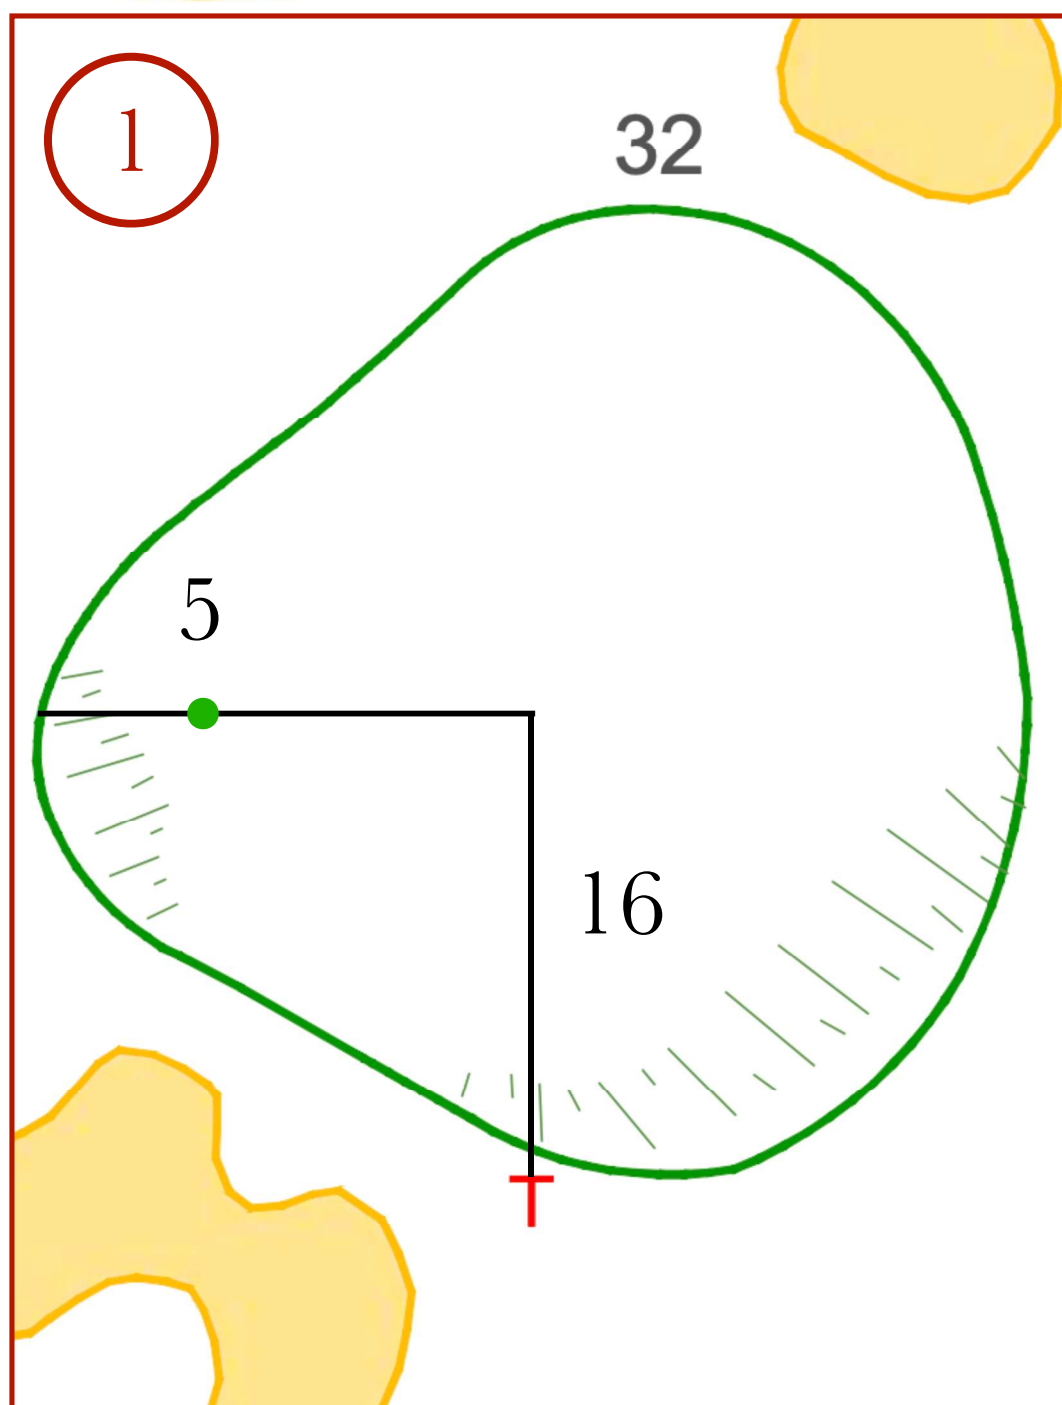

CAMPEONATO PUERTA DE HIERRO INDIVIDUAL SEÑORES

4ª Vuelta - Domingo 3 de Mayo de 2026

CAMPEONATO PUERTA DE HIERRO INDIVIDUAL SEÑORES

4ª Vuelta - Domingo 3 de Mayo de 2026