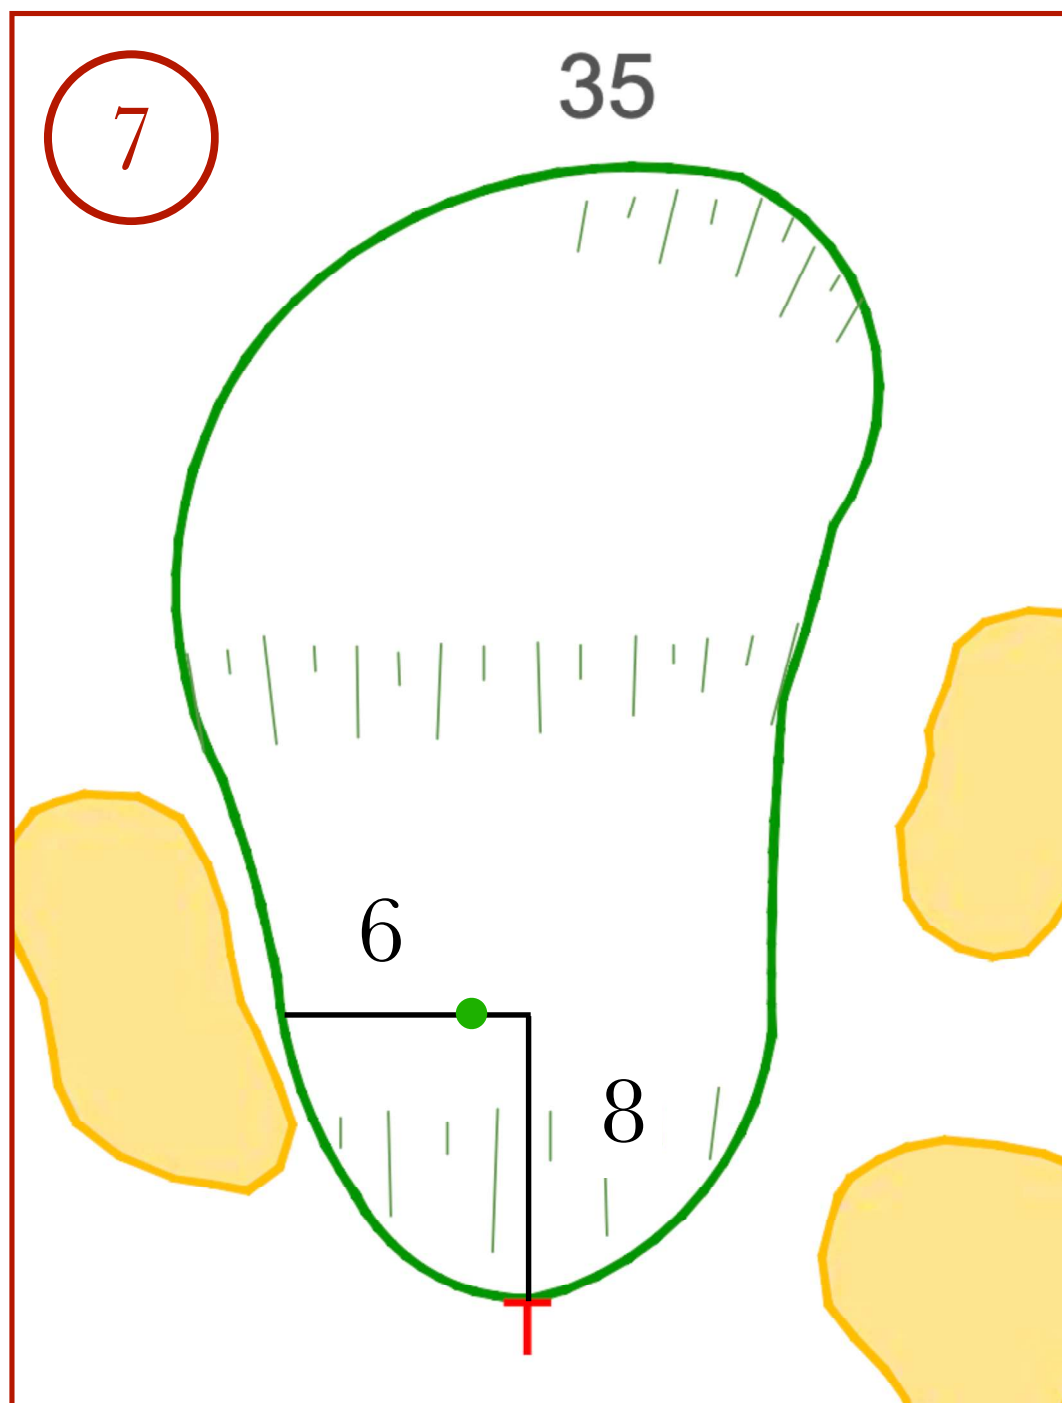

CAMPEONATO PUERTA DE HIERRO INDIVIDUAL SEÑORES

4ª Vuelta - Domingo 3 de Mayo de 2026

CAMPEONATO PUERTA DE HIERRO INDIVIDUAL SEÑORES

4ª Vuelta - Domingo 3 de Mayo de 2026