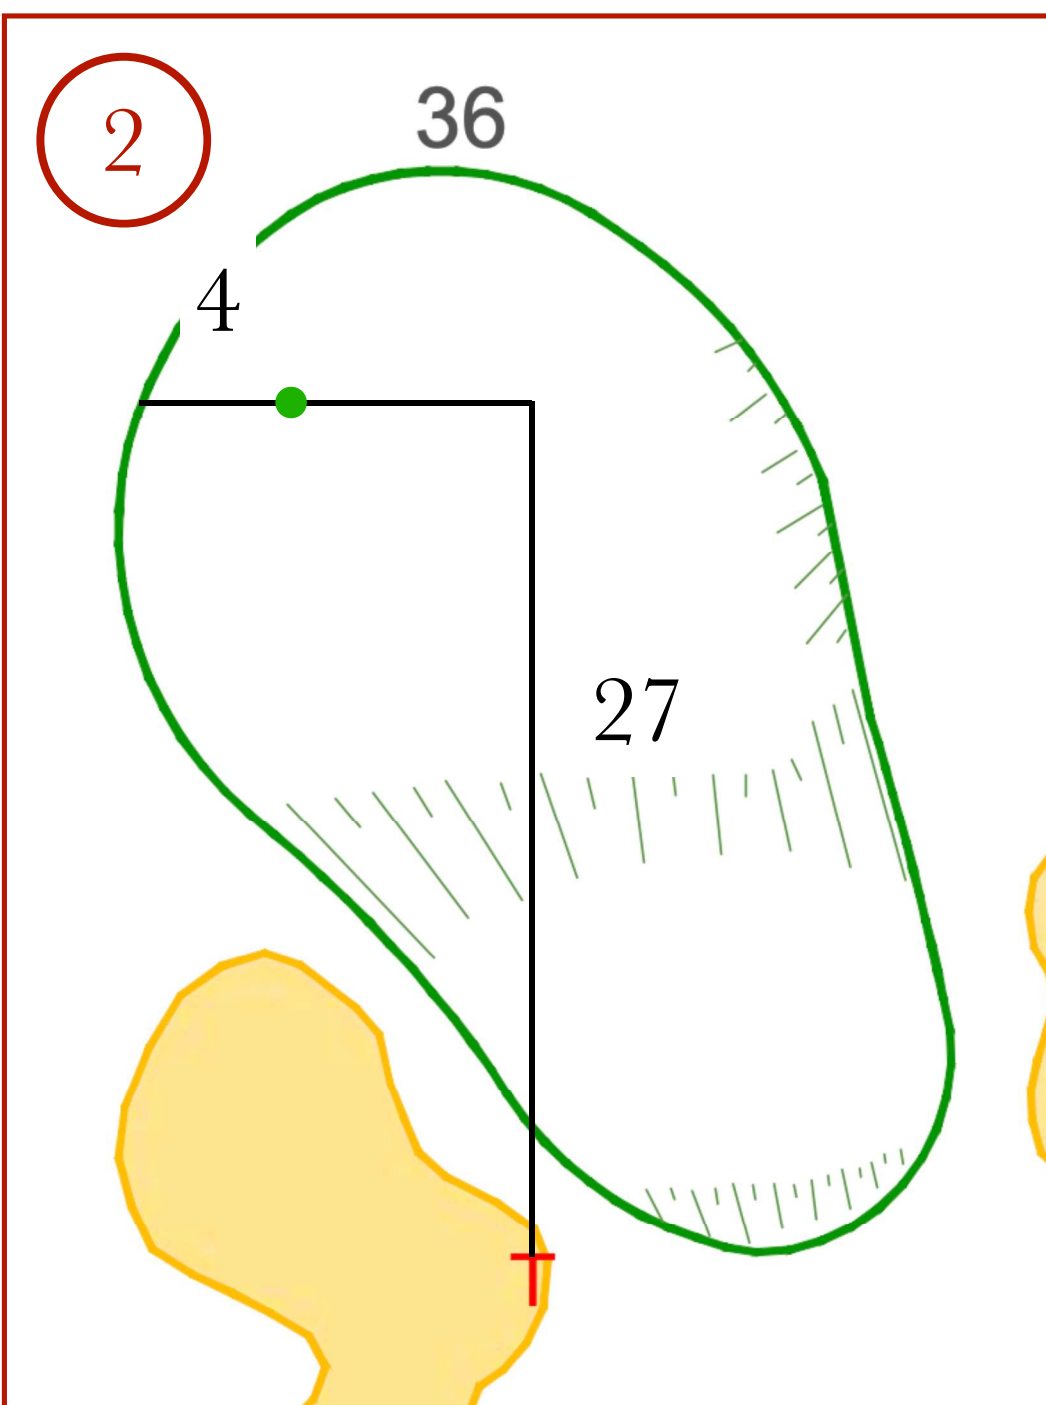

CAMPEONATO PUERTA DE HIERRO INDIVIDUAL SEÑORES

4ª Vuelta - Domingo 3 de Mayo de 2026

CAMPEONATO PUERTA DE HIERRO INDIVIDUAL SEÑORES

4ª Vuelta - Domingo 3 de Mayo de 2026