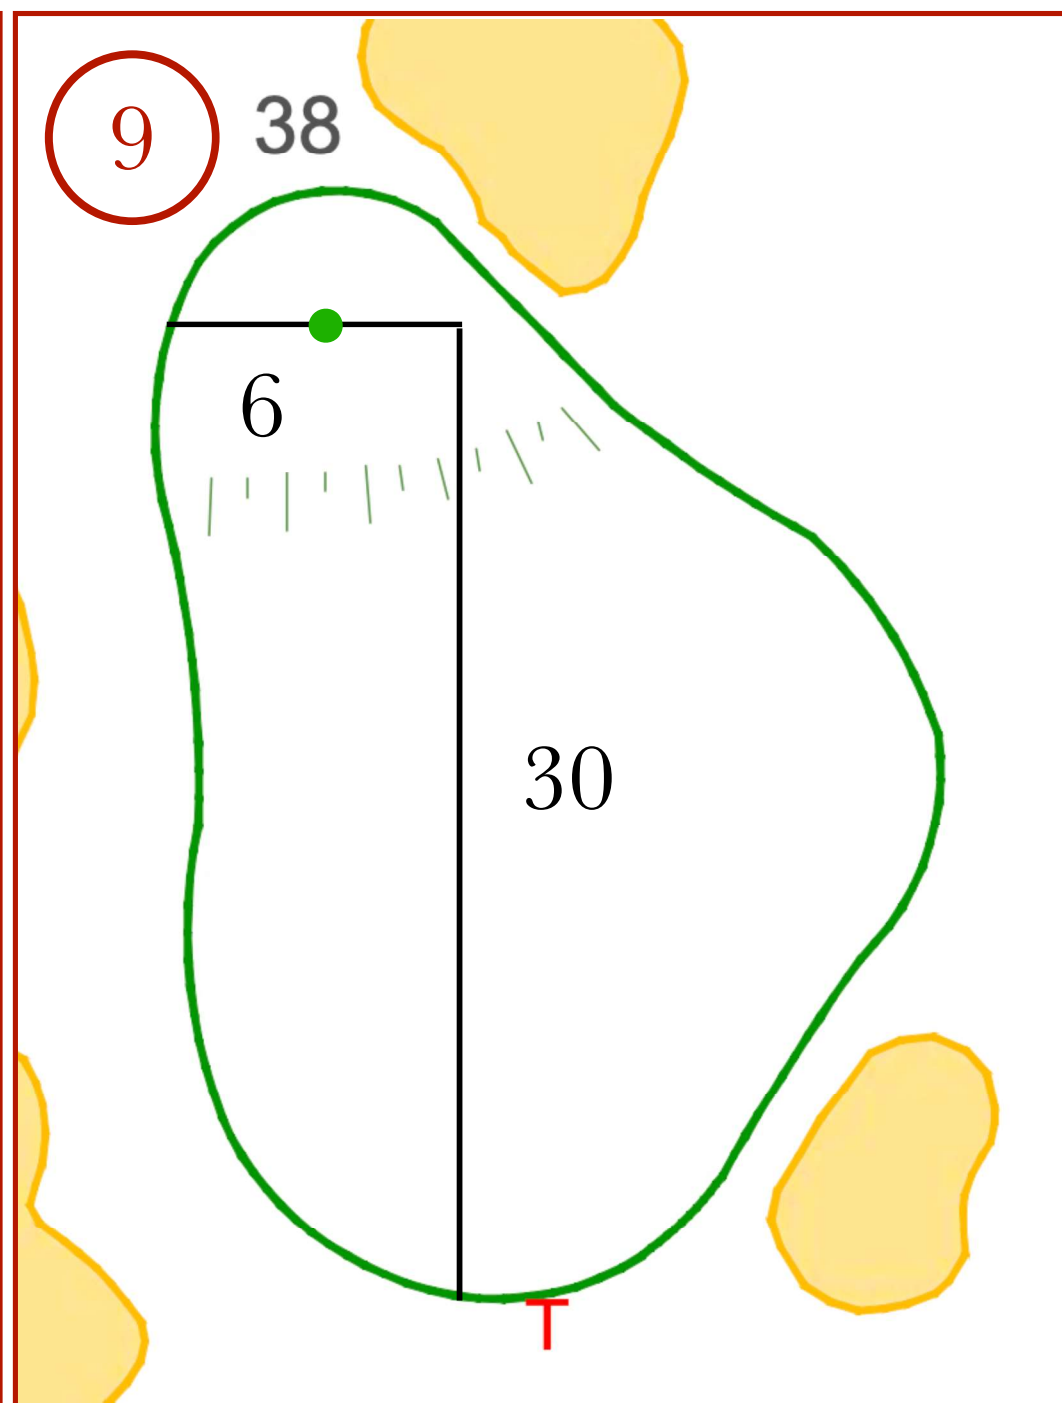

CAMPEONATO PUERTA DE HIERRO INDIVIDUAL SEÑORES

4ª Vuelta - Domingo 3 de Mayo de 2026

CAMPEONATO PUERTA DE HIERRO INDIVIDUAL SEÑORES

4ª Vuelta - Domingo 3 de Mayo de 2026