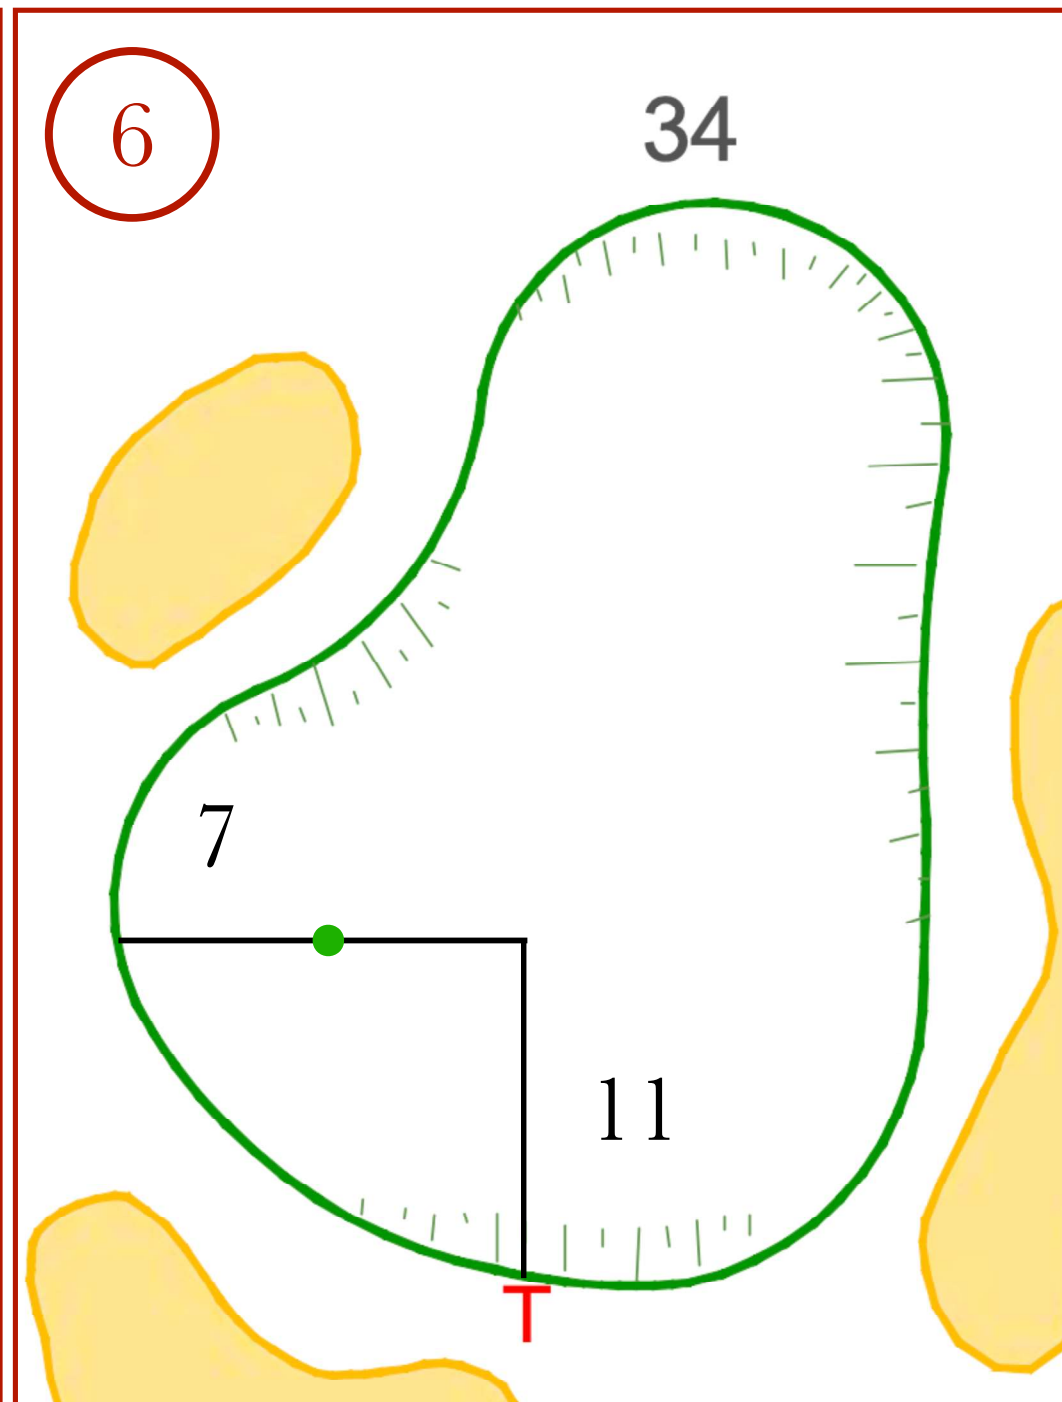

CAMPEONATO PUERTA DE HIERRO INDIVIDUAL SEÑORES

4ª Vuelta - Domingo 3 de Mayo de 2026

CAMPEONATO PUERTA DE HIERRO INDIVIDUAL SEÑORES

4ª Vuelta - Domingo 3 de Mayo de 2026